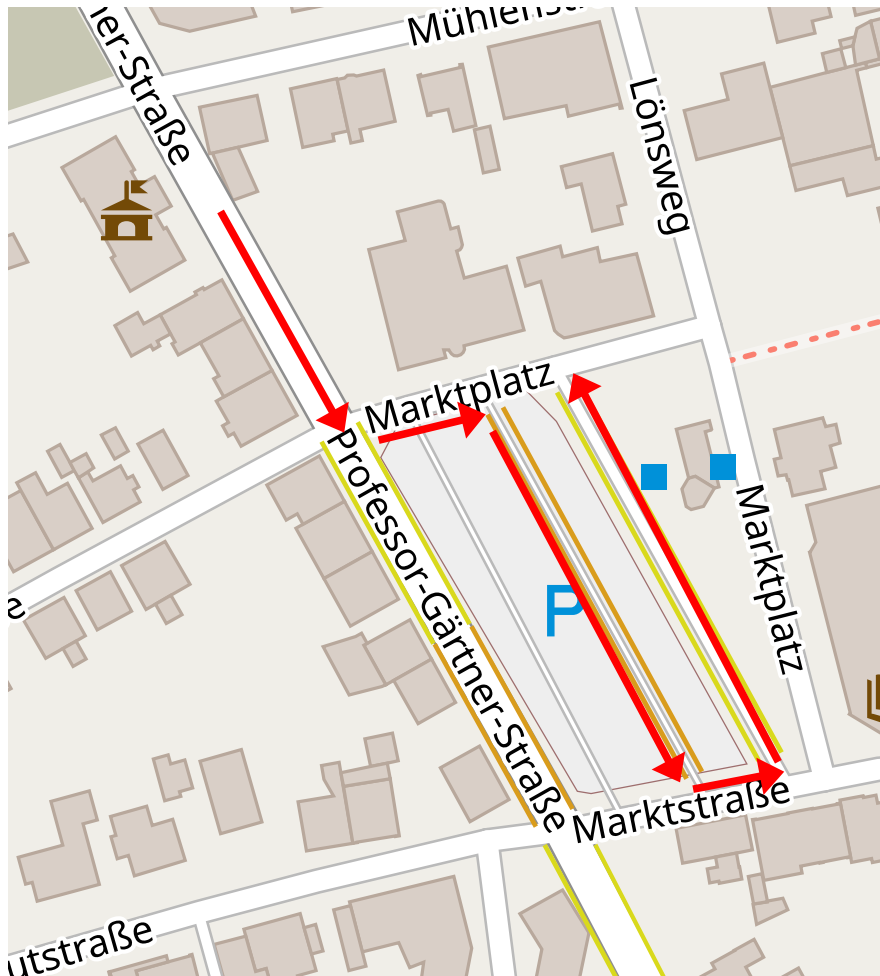

Dringender Hinweis an alle Teilnehmer im Rosenmontagsumzug 2024

Die Stadt Ochtrup und der Förderkreis Kinderkarneval Ochtrup e.V., weisen darauf hin, das bedingt durch den neuen Standort der Feuerwehrwache Ochtrup an der Professor-Gärtner-Straße 4 der Bereich in der Umgebung der Zu- und Ausfahrt der Feuerwache für die Aufstellung des Rosenmontagsumzug gesperrt ist. Diese Sperrung gilt für den gesamten Straßenabschnitt zwischen der Kreuzung Gronauer-Straße / Professor-Gärtner-Straße bis hin zur Kreuzung Professor-Gärtner-Straße / Lautstraße / Marktplatz in Höhe der Praxis Gesenhues.

In dem genannten Bereich dürfen keine Wagengespanne für die Zugaufstellung abgestellt werden. Für die Aufstellung steht statt dessen der Marktplatz, entsprechend der nachfolgenden Darstellung des Aufstellungsbereiches an der Professor-Gärtner-Straße und dem Marktplatz, zur Verfügung .

Förderkreis Kinderkarneval Ochtrup e.V.

Um eine reibungslose Abfahrt zu Beginn des Umzuges zu garantieren, bitten wir die auf den Aufstellungen genannten Positionen und Anfahrtszeiten zu beachten.

Hierbei gilt zu beachten, dass die Wagengespanne die zur Aufstellung auf dem Marktplatz positioniert sind (ab Positionsnummer 31), den Marktplatz über die Kreuzung Professor-Gärtner-Straße / Lautstraße / Marktplatz in Höhe der Praxis Gesenhues anfahren. Der Marktplatz wird dann entsprechend der Positionsnummer der Aufstellung gefüllt.

Die Abfahrt bei Umzugsbeginn erfolgt dann ebenfalls über die Kreuzung Professor-Gärtner-Straße / Lautstraße / Marktplatz in Höhe der Praxis Gesenhues.

Ein Aneinander vorbeifahren im Bereich Professor-Gärtner-Straße im Nachhinein ist zu vermeiden.