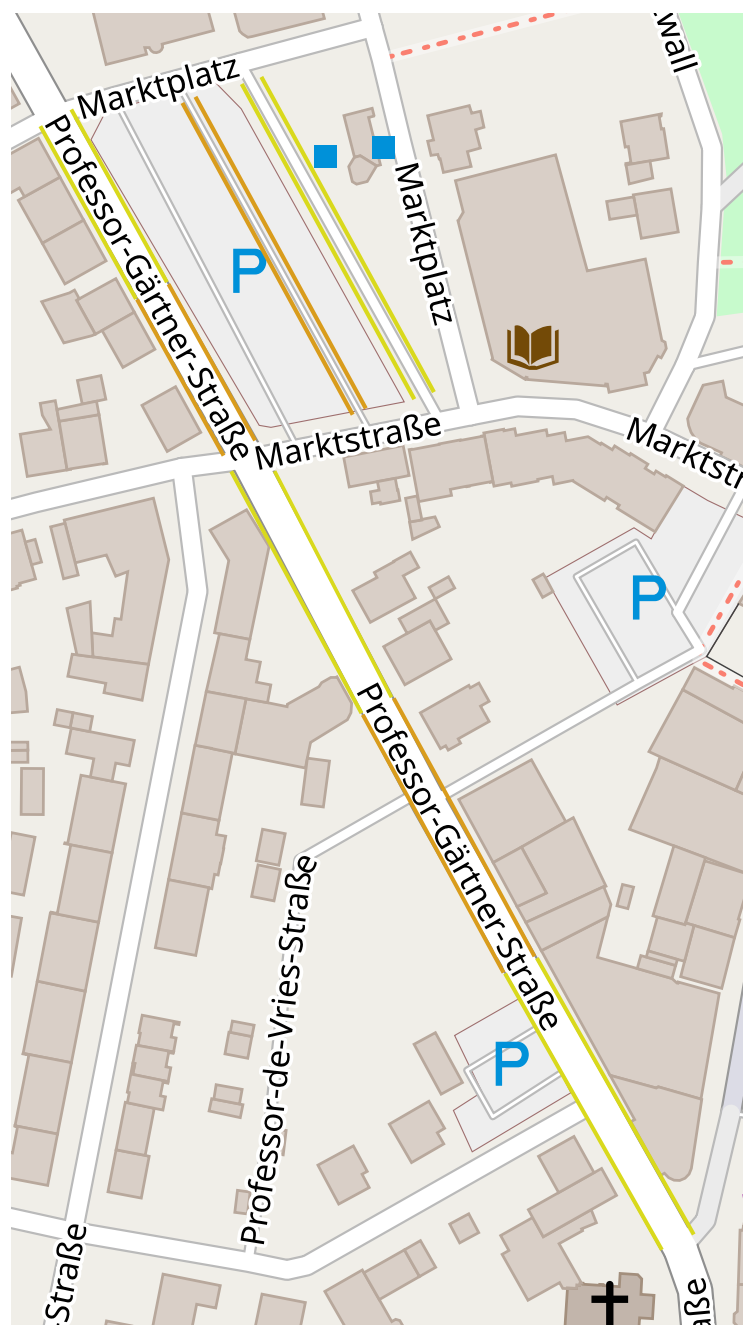

Dringender Hinweis an alle Teilnehmer im Rosenmontagsumzug 2024

Die Stadt Ochtrup und der Förderkreis Kinderkarneval Ochtrup e.V., weisen darauf hin, das bedingt durch den neuen Standort der Feuerwehrwache Ochtrup an der Professor-Gärtner-Straße 4 der Bereich in der Umgebung der Zu- und Ausfahrt der Feuerwache für die Aufstellung des Rosenmontagsumzug gesperrt ist. Diese Sperrung gilt für den gesamten Straßenabschnitt zwischen der Kreuzung Gronauer-Straße / Professor-Gärtner-Straße bis hin zur Kreuzung Professor-Gärtner-Straße / Lautstraße / Marktplatz in Höhe der Praxis Gesenhues.

In dem genannten Bereich dürfen keine Wagengespanne für die Zugaufstellung abgestellt werden. Für die Aufstellung steht statt dessen der Marktplatz, entsprechend der nachfolgenden Darstellung des Aufstellungsbereiches an der Professor-Gärtner-Straße und dem Marktplatz, zur Verfügung .

Förderkreis Kinderkarneval Ochtrup e.V.

Um eine reibungslose Abfahrt zu Beginn des Umzuges zu garantieren, bitten wir die auf den Aufstellungen genannten Positionen und Anfahrtszeiten zu beachten.

Hierbei gilt zu beachten, dass die Wagengespanne die zur Aufstellung auf dem Marktplatz positioniert sind (ab Positionsnummer 31), den Marktplatz über die Kreuzung Professor-Gärtner-Straße / Lautstraße / Marktplatz in Höhe der Praxis Gesenhues anfahren. Der Marktplatz wird dann entsprechend der Positionsnummer der Aufstellung gefüllt.

Die Abfahrt bei Umzugsbeginn erfolgt dann ebenfalls über die Kreuzung Professor-Gärtner-Straße / Lautstraße / Marktplatz in Höhe der Praxis Gesenhues.

Ein Aneinander vorbeifahren im Bereich Professor-Gärtner-Straße im Nachhinein ist zu vermeiden.